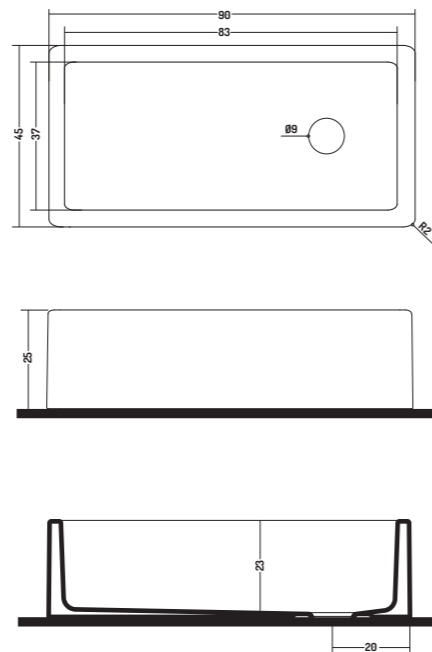

Sopra piano/
Sottopiano

Over top/
Under top

reversibile/reversible

COD. FM03618001

36"

Sopra piano/
Sottopiano

Over top/
Under top

reversibile/reversible