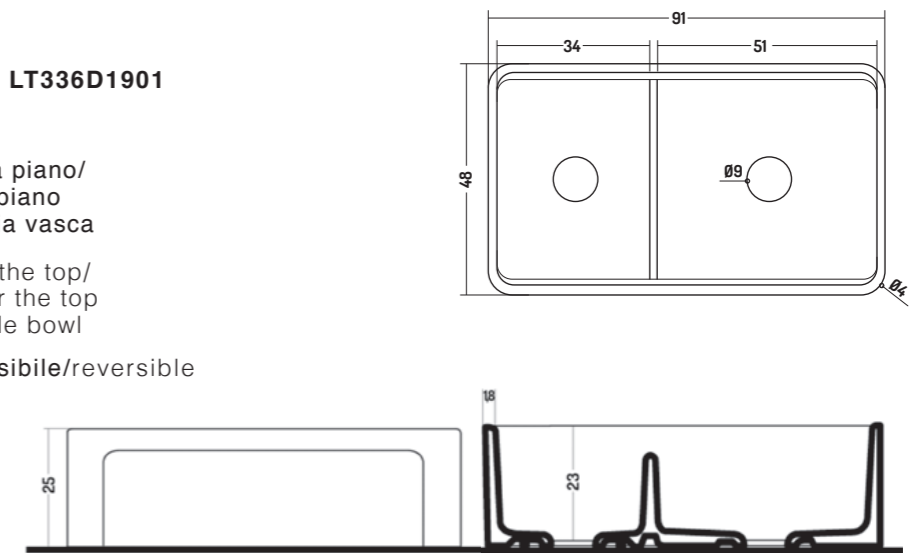

Sopra piano/
Sottopiano
Doppia vasca

Over top/
Under top
Double bowl

reversibile/reversible

COD. LT336D1901

36"

Sopra piano/
Sottopiano
Doppia vasca

Over the top/
Under the top
Double bowl

reversibile/reversible