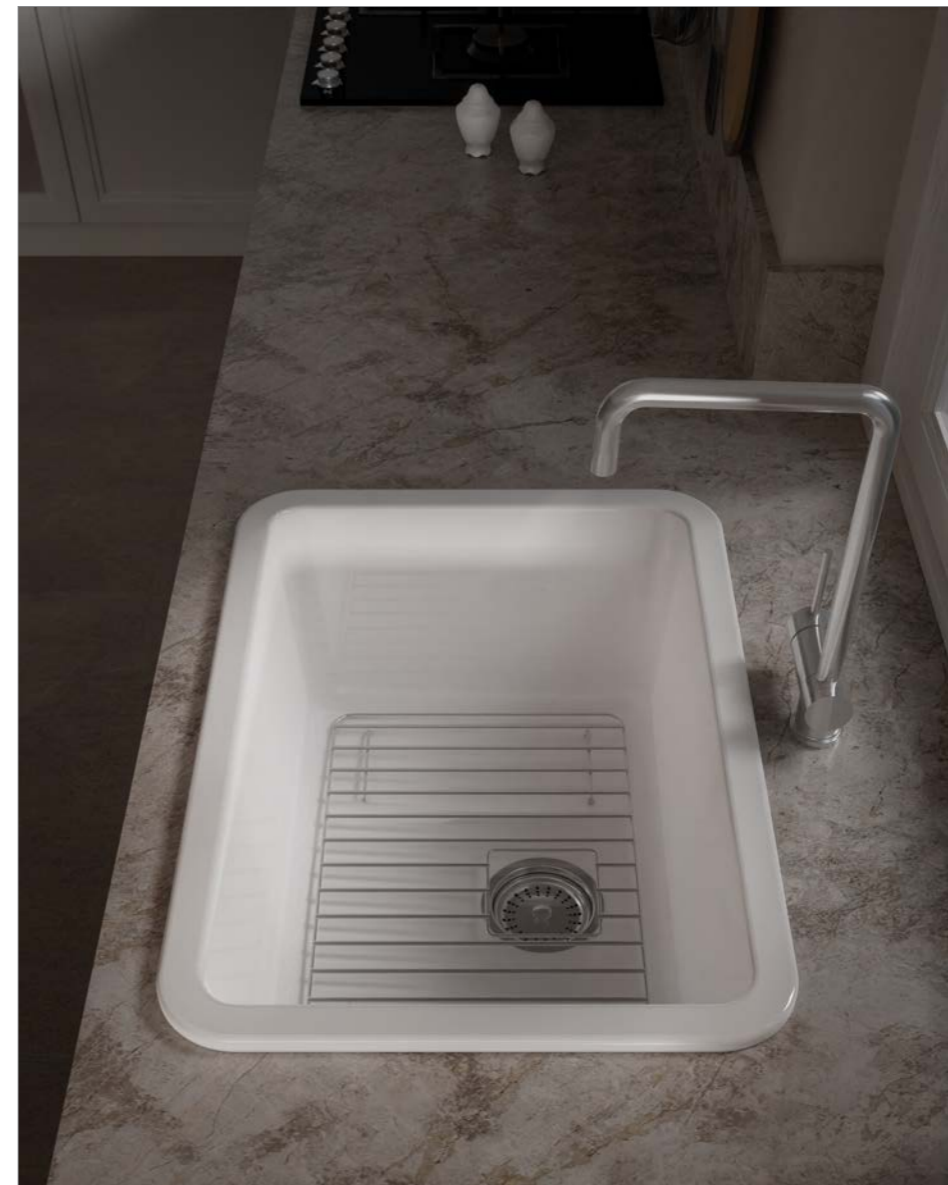

Sopra piano/
Sottopiano

Over top/
Under top

Il lavello Barrel, grazie alla doppia possibilità di installazione sopra piano o sottopiano, si integra con versatilità risolvendo al meglio qualsiasi problema di composizione e abbinamento con il materiale del top. Soluzioni formali ed estetiche esaltano con gusto ed eleganza l'ambiente cucina. Disegno Ceramica utilizza per i suoi lavelli uno smalto speciale resistente agli acidi, alcali, detersivi e alle macchie nonché resistente allo shock termico. Le misure disponibili per il modello Barrel sono: 27" e 30".

Thanks to the dual possibility of installation as overtop or undertop, the Barrel washbasin integrates itself in a versatile manner, solving any type of problem with composition and combination with the top's material. The kitchen environment is enhanced with formal and aesthetic solutions as well as with taste and elegance. Disegno Ceramica uses a special glaze for its sinks, resistant to acids, alkalines, detergents and stains and moreover to thermal shock. The sizes available for the Barrel model are: 27" and 30".

BARREL
30"

LAVABO SOPRA AL TOP DI FINITURA /
OVER TOP BASIN

Collezione /Collection- BARREL

BARREL
30"

LAVABO SOPRA AL TOP DI FINITURA /
OVER TOP BASIN

BARREL
27"

LAVABO SOPRA AL TOP DI FINITURA /
OVER TOP BASIN