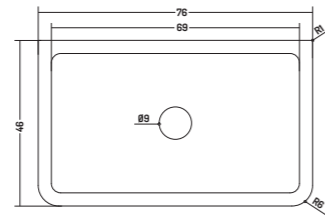

33"

Lucidi/Glossy

LAKE

COD. LT03018001

30"

Sopra piano/
Sottopiano

Over top/
Under top

reversibile/reversible