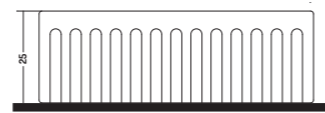

33"

Lucidi/Glossy

LAKE

COD. LT03018001

30"

Sopra piano/
Sottopiano

Over top/
Under top

reversibile/reversible