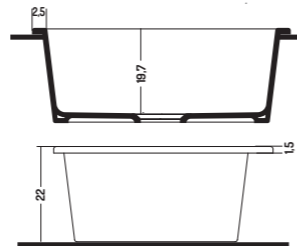

COD. PO02420001
COD. PO02420001

24"

Sopra piano/
Sottopiano

Over top/
Under top