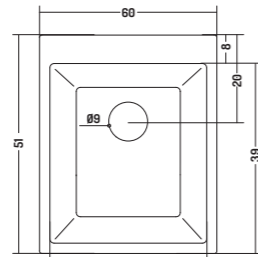

33"

Lucidi/Glossy

Satinati/Matt

POT

COD. PO02017001
COD. PO02017101

20"

Sopra piano/
Sottopiano

Over top/
Under top