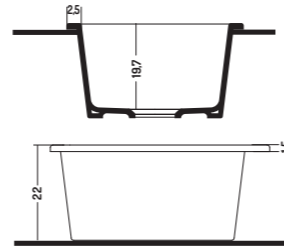

33"

Lucidi/Glossy

Satinati/Matt

POT

COD. PO02017001
COD. PO02017101

20"

Sopra piano/
Sottopiano

Over top/
Under top