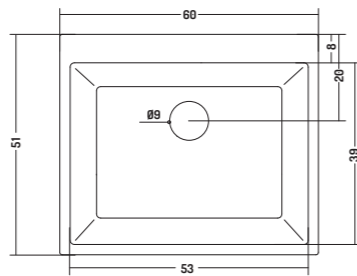

COD. PO02420001
COD. PO02420001

24"

Sopra piano/
Sottopiano

Over top/
Under top