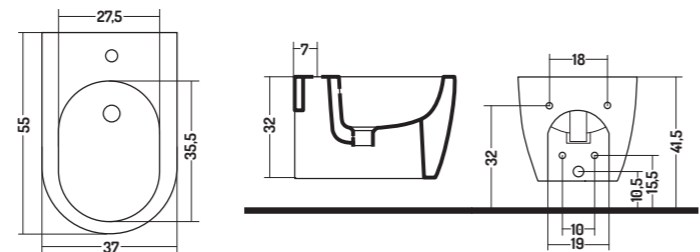

COD. SK007N5501

Bidet Sospeso Skip
(Comprensivo di Fissaggi)

Skip Bidet Wall Hung
(Fixing Screws Included)

55x37x h 31 cm