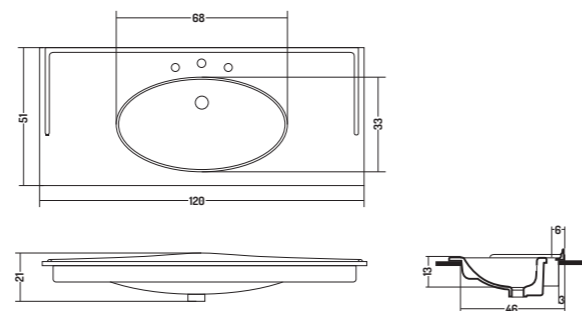

COD. QV12151101
Consolle Incasso 121
Recessed Consolle 121
121x51,5x h 21,5 cm