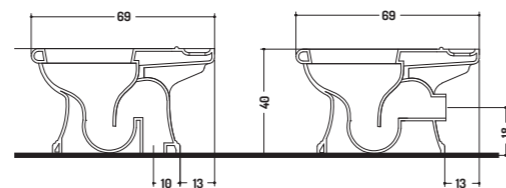

COD. PA00900001

Cassetta A Zaino
Paolina

Paolina Low Level
Cistern

47x21x h 35 cm