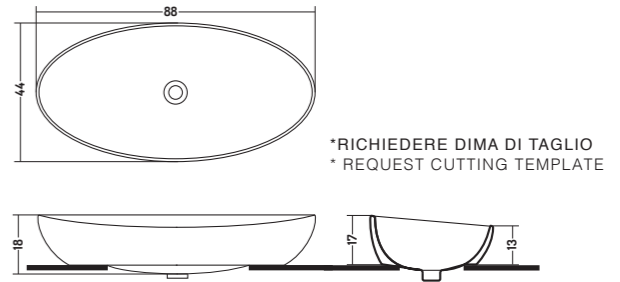

Floor Standing Bidet

56 Ø H 45,5

COD. SF08000001

Lavabo Appoggio/ 80

Counter/
Washbasin 80

88x44x h 18 cm

INCASSO 44

COPRI WC