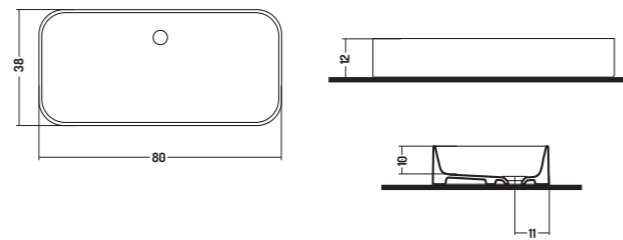

APPOGGIO 25 - 38 - 40Ø

COUNTER 25 - 38 - 40Ø

COD. SL08038001
Lavabo da Appoggio
Counter basin
80x38x h 10 cm