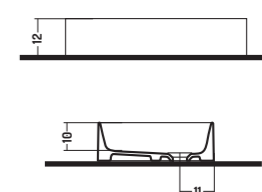

COD. SL06038001

Lavabo da Appoggio

Counter basin

60x38x h 10 cm