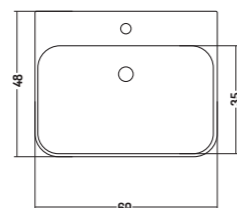

Lavabo da Appoggio

Counter basin

40x38x h 10 cm

COD. SL06048101

Lavabo Appoggio/
Parete / 1 Foro

Counter/Wall-hung
basin / 1 tap hole

60x48x h 12 cm

COD. SL06038001