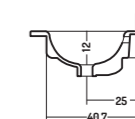

COD. SO06146101

Lavabo Incasso Soft 61

Recessed basin 61

61x46x h 16,8 cm