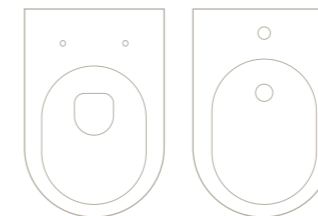

PROFONDITÀ 55 TERRA E SOSPESA
DEPTH 55 FLOOR STANDING AND WALL HUNG