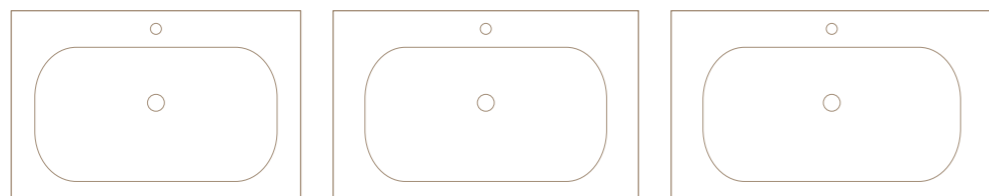

CONSOLLE

INCASSO 51
RECESSED 51

61 71 81 86

91 96 101

106 121

106 106

121 121

121

Lucidi/Glossy

Satinati/Matt

CONSOLLE INCASSO 46

CONSOLLE RECESSED 46

COD. SO06146101

Lavabo Incasso Soft 61

Recessed basin 61

61x46x h 16,8 cm

COD. SO07146101

Lavabo Incasso Soft 71

Recessed basin 121

71x46x h 16,8 cm

COD. SO08146101

Lavabo Incasso Soft 81

Recessed basin 81

81x46x h 16,8 cm

COD. SO08646101

Lavabo Incasso Soft 86

Recessed basin 86

86x46x h 16,8 cm