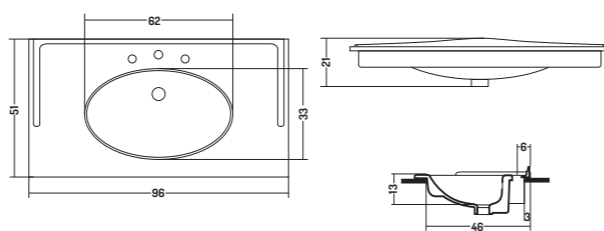

QUBO VINTAGE 51
CONSOLLE INCASSO 51

1. Lucidi/Glossy
2. Satinati/Matt

RECESSED CONSOLLE 51

COD. QV09651101
Consolle Incasso 96
Recessed Consolle 96
96x51,5x h 21,5 cm