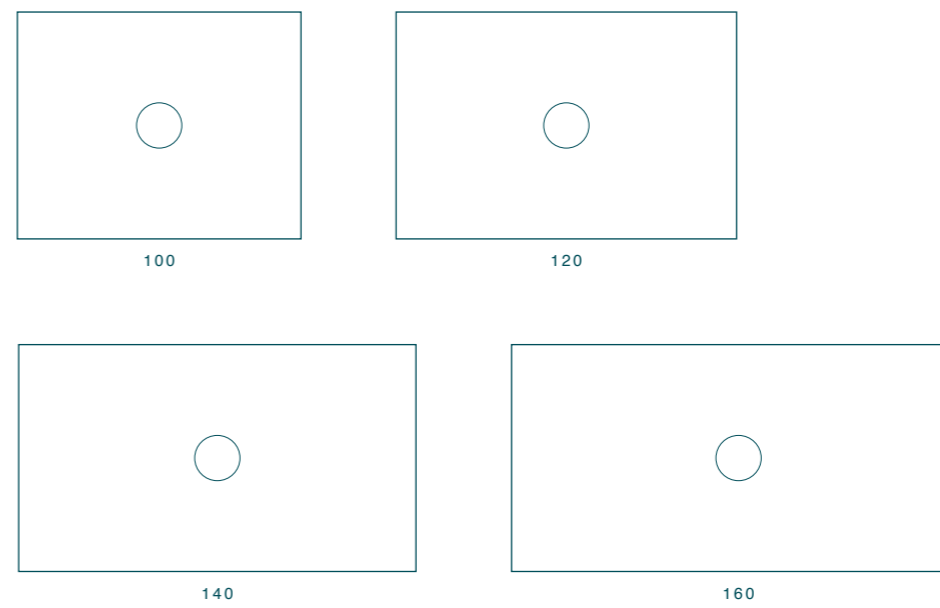

Lavabo Appoggio/
Incasso

Counter/Recessed
Basin

71x51x h 27,9 cm

PIATTO DOCCIA 70
SHOWER TRAY 70

PIATTO DOCCIA 80
SHOWER TRAY 80

Lucidi/Glossy

Satinati/Matt

PIATTO DOCCIA 70