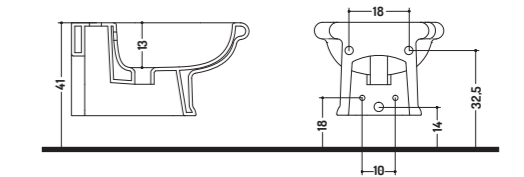

54x39x h 34 cm

COD. PA00700101

Bidet Sospeso Paolina
(Comprensivo di Fissaggi)

Paolina Bidet Wall Hung
(Fixing Screws Included)

54x39x h 30 cm

Lucidi/Glossy

Lucidi/Glossy

WC CON CASSETTA