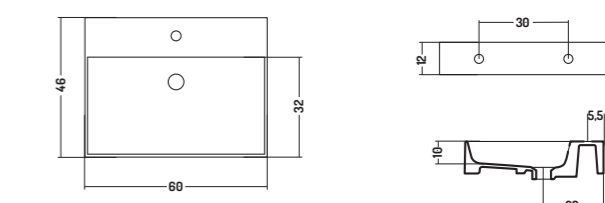

COD. SS06046101

Lavabo Appoggio / Parete

Counter/Wall-Hung Basin

60x46x h 12 cm