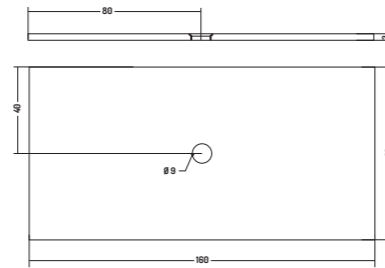

Piatto Doccia

Shower Tray

140x80 cm - H3

COD. PDFV816301

Piatto Doccia

Shower Tray

160x80 cm - H3

E X T R A