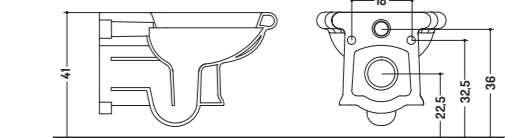

54x39x h 34 cm

COD. PA00700101

Bidet Sospeso Paolina
(Comprensivo di Fissaggi)

Paolina Bidet Wall Hung
(Fixing Screws Included)

54x39x h 30 cm

Lucidi/Glossy

Lucidi/Glossy

WC CON CASSETTA