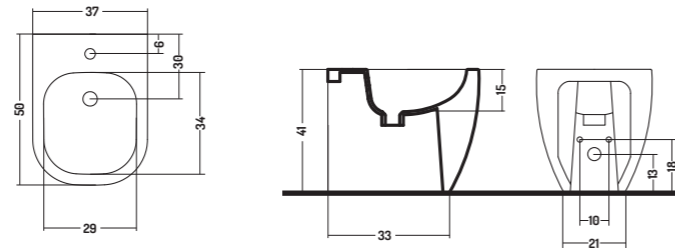

WC/BIDET 55 ADJUSTABLE

COD. FV00600101

Bidet a Terra
Forever

Forever Floor
Standing Bidet

50x37x h 41 cm