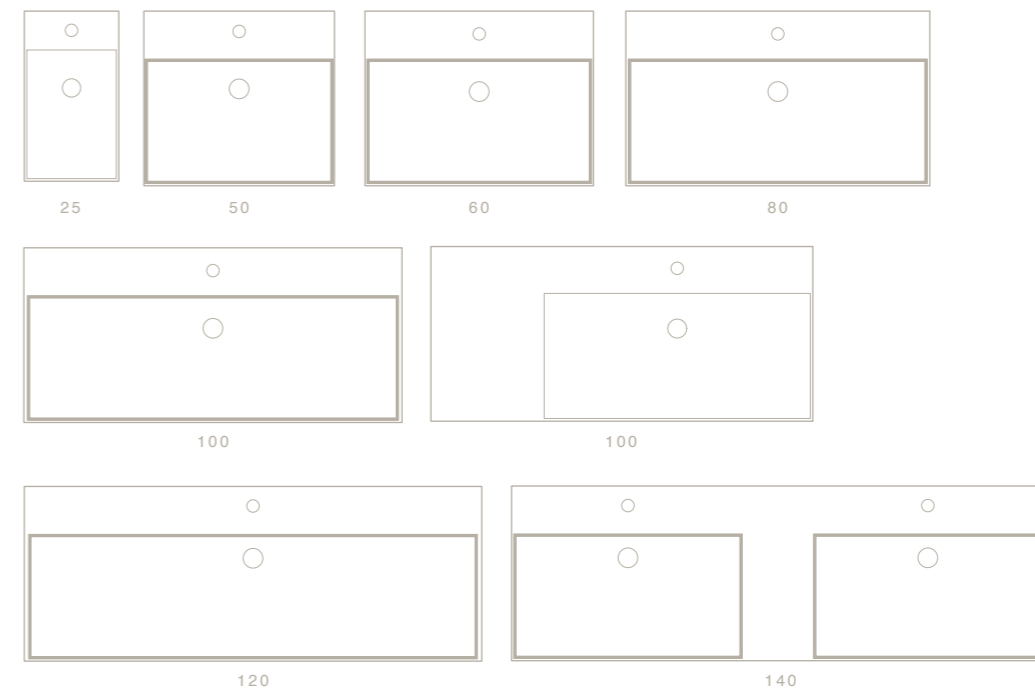

SLIM
SQUARE

APPOGGIO/PARETE 40
COUNTER/WALL-HUNG 40

APPOGGIO/PARETE 46
COUNTER /WALL-HUNG 46

APPOGGIO 38
COUNTER TOP 38

APPOGGIO/PARETE 40 - 46
APPOGGIO 38

COUNTER/WALL-HUNG 40 - 46
COUNTER TOP 38

APPOGGIO/PARETE 40