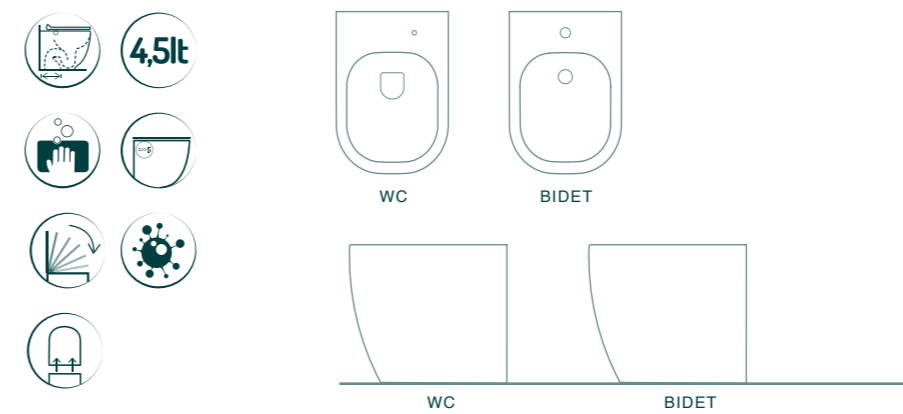

DEPTH 55
FLOOR STANDING AND WALL HUNG

HEIGHT 48
FLOOR STANDING

PROFONDITÀ 50 TERRA E SOSPESA
DEPTH 50 FLOOR STANDING AND WALL HUNG

PROFONDITÀ 55 TERRA E SOSPESA
DEPTH 55 FLOOR STANDING AND WALL HUNG

ALTEZZA 48 TERRA
HEIGHT 48 FLOOR STANDING