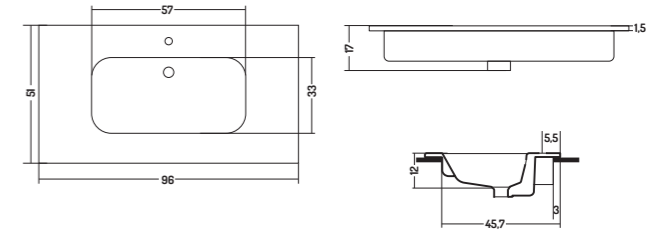

QUBO SQUARE
CONSOLLE INCASSO 51

RECESSED CONSOLLE 51

COD. QS08651101
Consolle Incasso 86
Recessed Consolle 86
86x51,5x h 17 cm

COD. QS09151101
Consolle Incasso 91
Recessed Consolle 91
91x51,5x h 17 cm

COD. QS09651101
Consolle Incasso 96
Recessed Consolle 96
96x51,5x h 17 cm