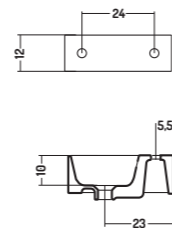

APPOGGIO 25 - 38 - 40Ø

COUNTER 25 - 38 - 40Ø

COD. SL03535101

Lavabo Appoggio/
Parete / 1 Foro

Counter/Wall-hung
basin / 1 tap hole

35x35x h 12 cm