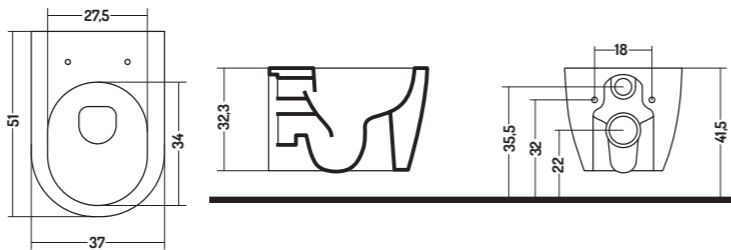

COD. SK00600101

Bidet a Terra Skip

Skip Floor Standing
Bidet

51x37x h 41 cm