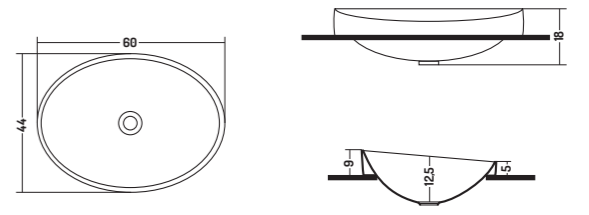

SEAT COVER

COD. SF06044001

Lavabo Incasso 60

Recessed Washbasin 60

60x44x h 17,8 cm