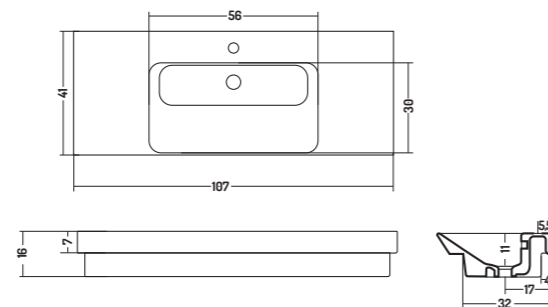

Lavabo Appoggio/
Incasso 91

Counter/Recessed
Basin 91

92x41,7 x h 15,9 cm

COD. ED10637101

Lavabo Appoggio/
Incasso 106

Counter/Recessed
Basin 106

107x41,7x h 15,9 cm

Lucidi/Glossy