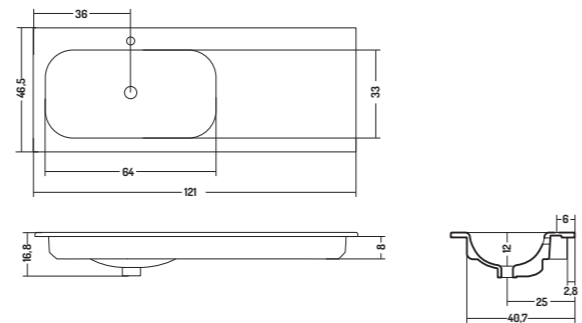

Recessed basin 81

81x51x h 16,8 cm

LAVABO INCASSO

Lavabo Incasso Soft
121 SX

Recessed basin 121 L

121x46x h 16,8 cm

COD. SO08651101

Lavabo Incasso Soft 86