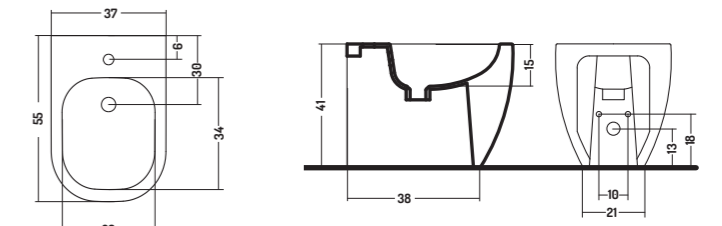

COD. FV00605501

Bidet Traslato a Terra
Forever

Forever Adjustable
Floor Standing Bidet

55x37x h 41 cm