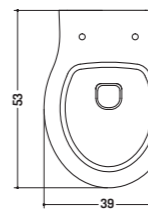

54x39x h 34 cm

COD. PA00700101

Bidet Sospeso Paolina
(Comprensivo di Fissaggi)

Paolina Bidet Wall Hung
(Fixing Screws Included)

54x39x h 30 cm

Lucidi/Glossy

Lucidi/Glossy

WC CON CASSETTA