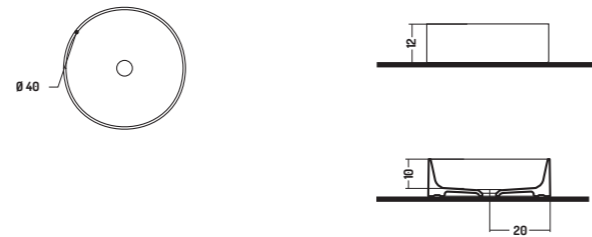

Lavabo da Appoggio

Counter basin

60x38x h 10 cm

APPOGGIO 25 - 38 - 40Ø

COUNTER 25 - 38 - 40Ø

COD. SL08038001
 Lavabo da Appoggio
 Counter basin
 80x38x h 10 cm

COD. SL04000001
 Lavabo da Appoggio
 Counter basin
 Ø 40x h 12 cm