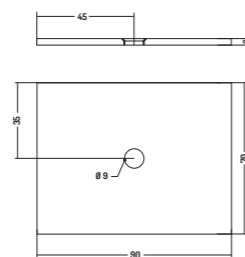

Lucidi/Glossy ☐

Satinati/Matt ☒ ☐

PIATTO DOCCIA 70

SHOWER TRAY 70

COD. PDFV790301

Piatto Doccia

Shower Tray

90x70 cm - H3