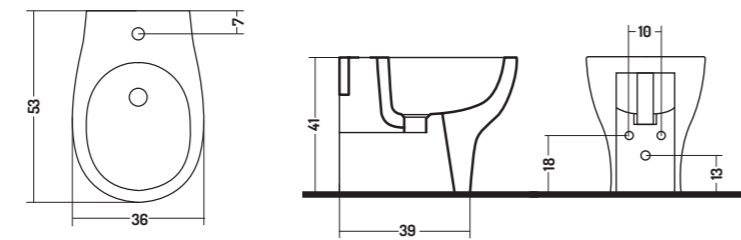

COD. T1005RIM01

WC Sospeso Touch1
(Comprensivo di Fissaggi)

Touch1 Wc Wall Hung
(Fixing Screws Included)

36,3x52x h 35 cm

COD. T100700101

Bidet Sospeso Touch1
(Comprensivo di Fissaggi)

Touch1 Bidet Wall Hung
(Fixing Screws Included)