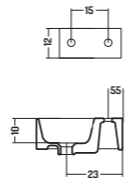

Lucidi/Glossy

Satinati/Matt

APPOGGIO/PARETE 48

COUNTER/WALL-HUNG 48

COD. SL08048101

Lavabo Appoggio/
Parete / 1 Foro
Counter/ Wall-hung
basin / 1 tap hole

80x48x h 12 cm

APPOGGIO 25 - 38 - 40Ø