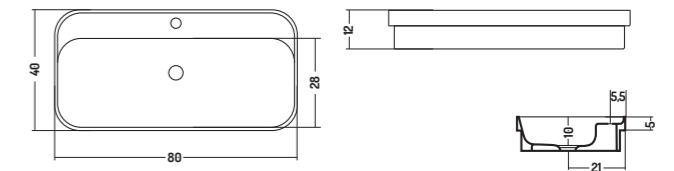

COD. SL08000101
Lavabo Incasso 80
Recessed Basin 80
80x40x h 14 cm