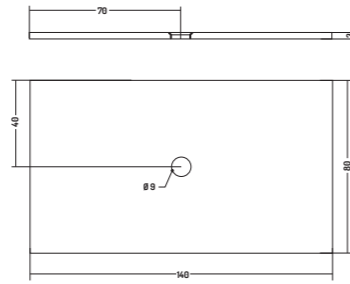

Lucidi/Glossy ☐

Satinati/Matt ☒

PIATTO DOCCIA 80

SHOWER TRAY 80

COD. PDFV814301

Piatto Doccia

Shower Tray

140x80 cm - H3