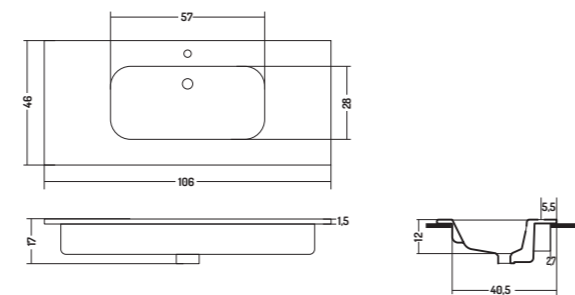

COD. QS10646101

Consolle Incasso 106
Recessed Consolle 106
106x46,5x h 17 cm

QUBO SQUARE 46
CONSOLLE INCASSO 46

RECESSED CONSOLLE 46

COD. QS12146101

Consolle Incasso 120
Recessed Consolle 120
121x46,5x h 17 cm