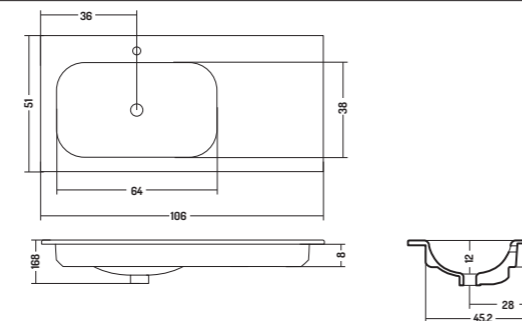

COD. SO106SX101
Lavabo Incasso Soft 106 SX
Recessed basin 106 L
106x51x h 16,8 cm