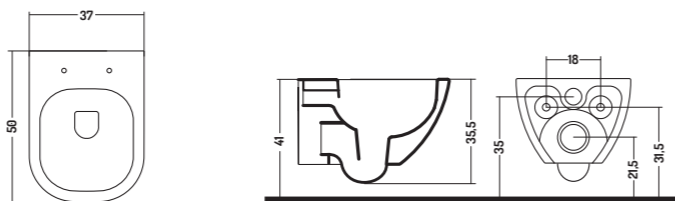

-  TIPO A + RACCORDO ECCENTRICO 12 cm
FV20400000
TYPE A + ECCENTRIC FITTING 12 cm
FV20400000

COD. FV00500001

WC Sospeso Forever
(comprensivo di fissaggi)

FOREVER Wc Wall Hung
(fixing screws included)

50x37x h 35 cm