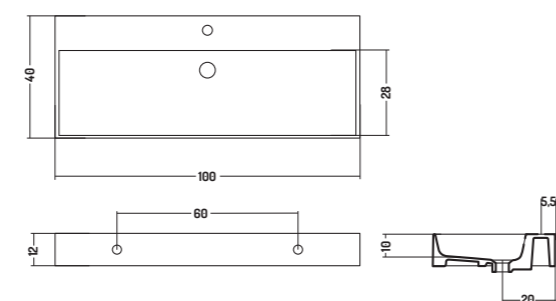

COD. SS10040101

Lavabo Appoggio / Parete

Counter/Wall-Hung Basin

100x40x h 12 cm