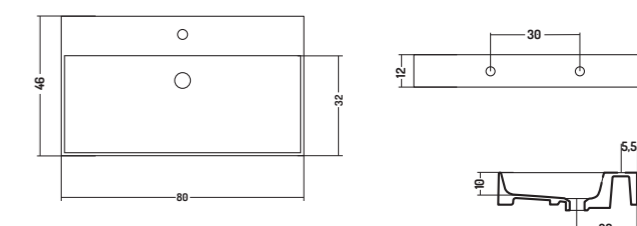

COD. SS08046101

Lavabo Appoggio / Parete

Counter/Wall-Hung Basin

80x46x h 12 cm