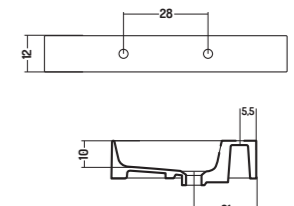

Lucidi/Glossy

Satinati/Matt

APPOGGIO/PARETE 48

COUNTER/WALL-HUNG 48

COD. SL08048101

Lavabo Appoggio/
Parete / 1 Foro
Counter/ Wall-hung
basin / 1 tap hole

80x48x h 12 cm

APPOGGIO 25 - 38 - 40Ø