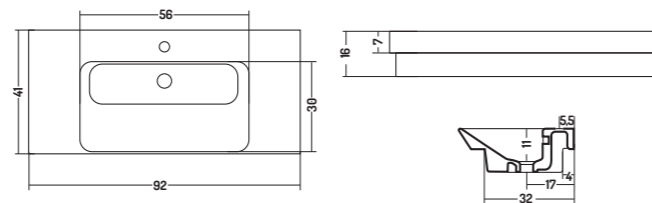

COD. ED09137101

Lavabo Appoggio/
Incasso 91

Counter/Recessed
Basin 91

92x41,7 x h 15,9 cm