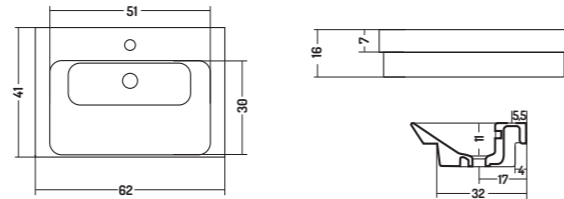

Lucidi/Glossy

APPOGGIO/INCASSO 33 - 37

COUNTER TOP/RECESSED 33 - 37

COD. ED06037101

Lavabo Appoggio/
Incasso 61

Counter/Recessed
Basin 61

62x41,7x h 15,9 cm