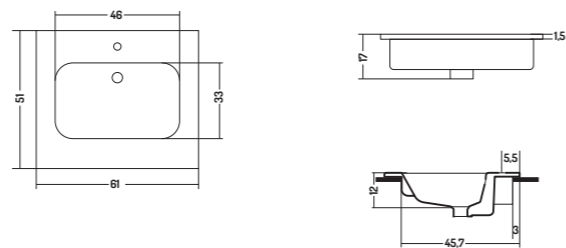

QUBO SQUARE 51
CONSOLLE INCASSO 51

RECESSED CONSOLLE 51

COD. QS06151101
Consolle Incasso 61
Recessed Consolle 61
61x51,5x h 17 cm