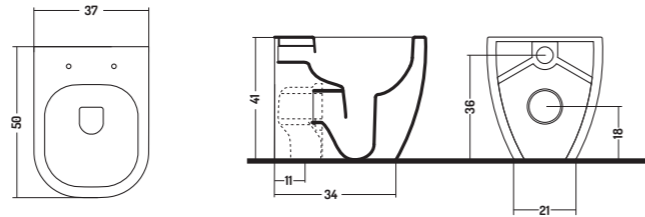

WC/BIDET 50

COD. FV00100001

WC a Terra
Forever scarico S

Forever Floor
Standing Wc floor
drain

50x37x h 41 cm