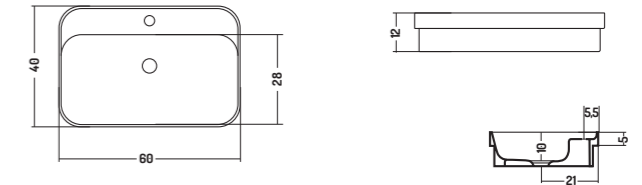

COD. SL06000101
Lavabo incasso 60
Recessed Basin 60
60x40x h 14 cm