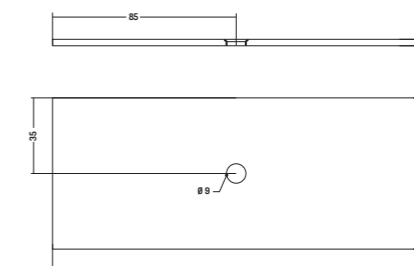

Lucidi/Glossy ☐

Satinati/Matt ☒ ☐

PIATTO DOCCIA 70

SHOWER TRAY 70

COD. PDFV717301

Piatto Doccia

Shower Tray

170x70 cm - H3