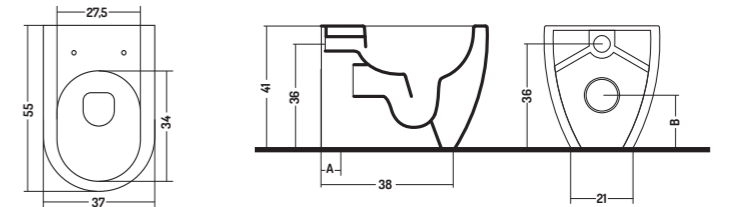

WC/BIDET 55 SCARICO TRASLATO

COD. SK018RIN01

Wc Traslato a Terra
Skip

Skip Adjustable
Floor Standing Wc

55x37x h 41 cm