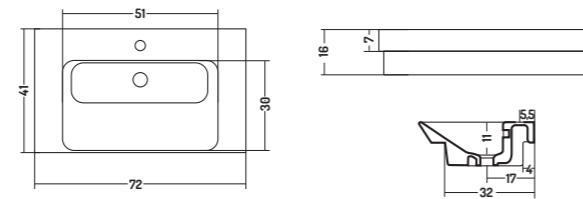

Lavabo Appoggio/
Incasso 61

Counter/Recessed
Basin 61

62x41,7x h 15,9 cm

COD. ED07137101

Lavabo Appoggio/
Incasso 71

Counter/Recessed
Basin 71

72x41,7x h 15,9 cm

COD. ED09137101