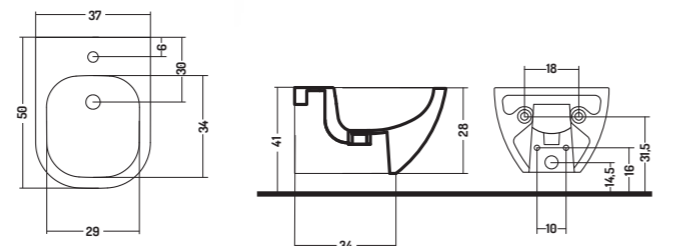

COD. FV00700101

Bidet Sospeso Forever
(comprensivo di fissaggi)

Forever Bidet Wall Hung
(fixing screws included)

50x37x h 35 cm