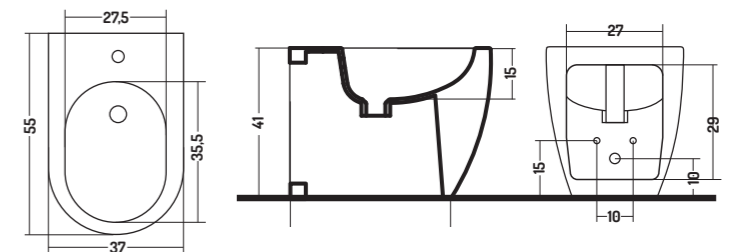

WC/BIDET 55 ADJUSTABLE

A. POSSIBILITÀ DI MONTAGGIO SCARICO A TERRA
POSSIBILITY OF ASSEMBLING THE EARTH
EXHAUST

1. TIPO A dotazione standard 8 cm
   TYPE A standard equipment 8 cm
2. TIPO A + CURVA REGOLABILE
   VA20600000
   TYPE A +ADJUSTABLE CURVE
   VA20600000

Permette di raggiungere dimensioni che
vanno da 13 a 28 cm

It allows to reach dimensions ranging
from 13 to 28 cm

1. TIPO A + RACCORDO ECCENTRICO 12 cm
   FV20400000
   TYPE A + ECCENTRIC FITTING 12 cm
   FV20400000

B. POSSIBILITÀ DI MONTAGGIO SCARICO A PARETE
POSSIBILITY OF MOUNTING THE WALL
EXHAUST

1. RACCORDO ECCENTRICO
   dotazione standard 19 cm
   ECCENTRIC FITTING
   standard equipment 19 cm

PER TUTTE LE TIPOLOGIE DI MONTAGGIO

ENTRATA ACQUA CON ADATTATORE ± 15 mm
WATER INLET WITH ADAPTER ± 15 mm

L'adattatore permette di aumentare
o diminuire l'altezza dell'entrata dell'acqua
di 1,5 cm, raggiungendo così 36,5 o 34,5 cm

The adapter allows you to increase
o decrease the height of the water inlet by
1.5 cm, thus reaching 37.5 or 34.5 cm

COD. SK019NEW01

Bidet Traslato a Terra
Skip

Skip Adjustable Floor
Standing Bidet

55x37x h 41 cm