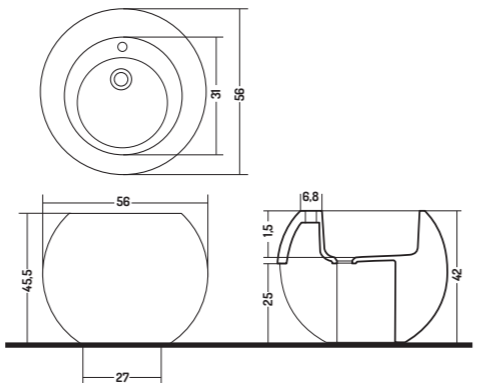

Lucidi/Glossy

Lucidi/Glossy

WC/BIDET

COD. SF00100001

WC A Terra Sfera
Scarico S

Sfera Floor Standing Wc

56x55x h 45,5 cm

APPOGGIO 56Ø - 44

COD. SF99999101

Lavabo appoggio

Counter basin

56 Ø H 45,5

COUNTER 56Ø - 44

COD. SF99999101

Bidet a Terra

Floor Standing Bidet

56 Ø H 45,5

COD. SF08000001

Lavabo Appoggio/ 80

Counter/
Washbasin 80

88x44x h 18 cm

INCASSO 44

COPRI WC

COD. SF20600001

Coprivaso Soft
Closing

Soft Closer Seat
Cover

SEAT COVER

COD. SF06044001

Lavabo Incasso 60

Recessed Washbasin 60

60x44x h 17,8 cm

COD. SF08044001

Lavabo Incasso 80

Recessed
Washbasin 80

88x44x h 19 cm