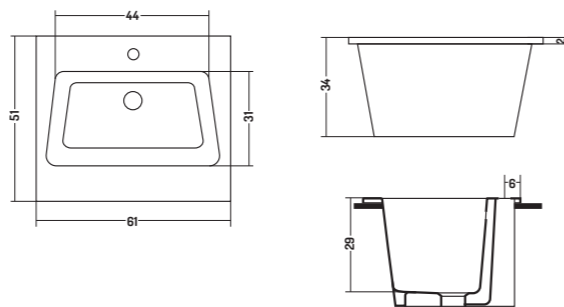

MAXY

COD. MX06050101

Lavabo Appoggio/
Incasso

Counter/Recessed
Basin

61x51x h 34 cm

YORKSHIRE

COD. MX07050101

Lavabo Appoggio/
Incasso