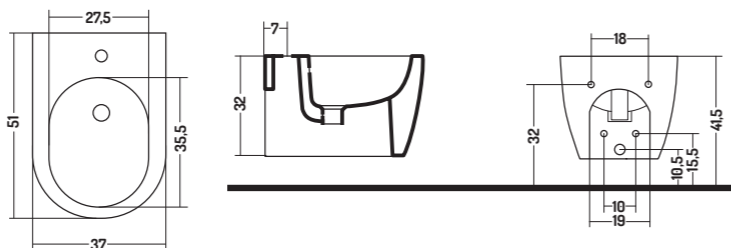

COD. SK007NF101

Bidet Sospeso Skip
(Comprensivo di Fissaggi)

SKIP Bidet Wall Hung
(fixing screws included)

51x37x h 31 cm