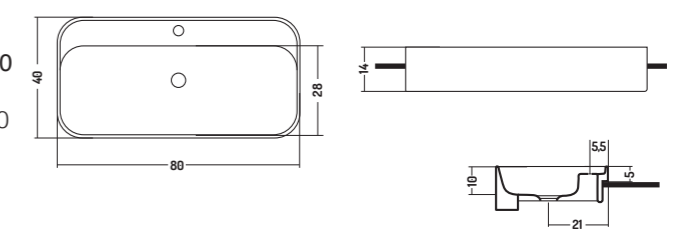

SLIM
SQUARE

APPOGGIO/PARETE 40
COUNTER/WALL-HUNG 40

APPOGGIO/PARETE 46
COUNTER /WALL-HUNG 46

APPOGGIO 38
COUNTER TOP 38

APPOGGIO/PARETE 40 - 46
APPOGGIO 38

COUNTER/WALL-HUNG 40 - 46
COUNTER TOP 38

APPOGGIO/PARETE 40