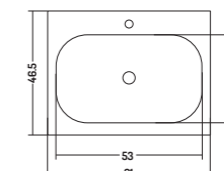

COD. SO06146101

Lavabo Incasso Soft 61

Recessed basin 61

61x46x h 16,8 cm