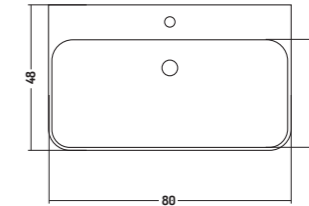

Lucidi/Glossy

Satinati/Matt

APPOGGIO/PARETE 48

COUNTER/WALL-HUNG 48

COD. SL08048101

Lavabo Appoggio/
Parete / 1 Foro
Counter/ Wall-hung
basin / 1 tap hole

80x48x h 12 cm

APPOGGIO 25 - 38 - 40Ø