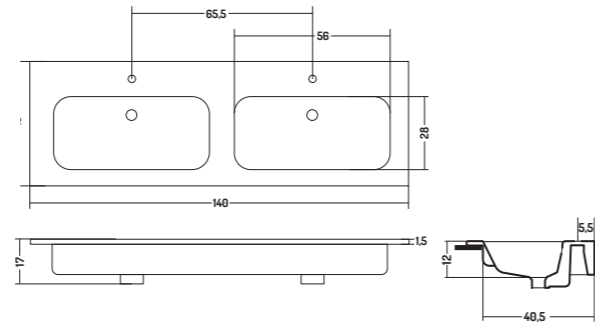

QUBO SQUARE 46
CONSOLLE INCASSO 46

RECESSED CONSOLLE 46

COD. QS14D46101
Consolle Incasso 140
Doppia Vasca
Recessed Consolle 140
Double Bowl
141x46,5x h 17 cm