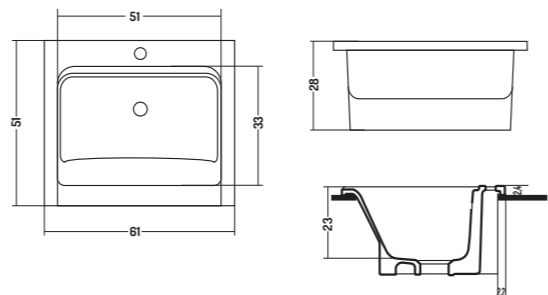

SCOTLAND

COD. LP06151101

Lavabo Appoggio/
Incasso

Counter/Recessed
Basin

61x51x h 27,9 cm