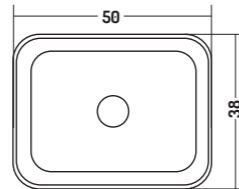

Lucidi/Glossy

Satinati/Matt

APPOGGIO 40Ø - 50

COD. RD04000001

Lavabo Round da Appoggio
Counter Basin Rund
40 Ø h 17 cm

COD. RD05038001

Lavabo Round da Appoggio
Counter Basin Rund
50x38x h 17 cm

APPOGGIO 42Ø
COUNTER TOP 42Ø