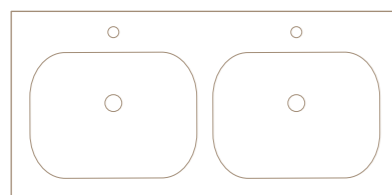

CONSOLLE

INCASSO 51
RECESSED 51

61 71 81 86

91 96 101

106 121

106 106

121 121

121

Lucidi/Glossy

Satinati/Matt

CONSOLLE INCASSO 46

CONSOLLE RECESSED 46

COD. SO06146101

Lavabo Incasso Soft 61

Recessed basin 61

61x46x h 16,8 cm

COD. SO07146101

Lavabo Incasso Soft 71

Recessed basin 121

71x46x h 16,8 cm

COD. SO08146101

Lavabo Incasso Soft 81

Recessed basin 81

81x46x h 16,8 cm

COD. SO08646101

Lavabo Incasso Soft 86

Recessed basin 86

86x46x h 16,8 cm