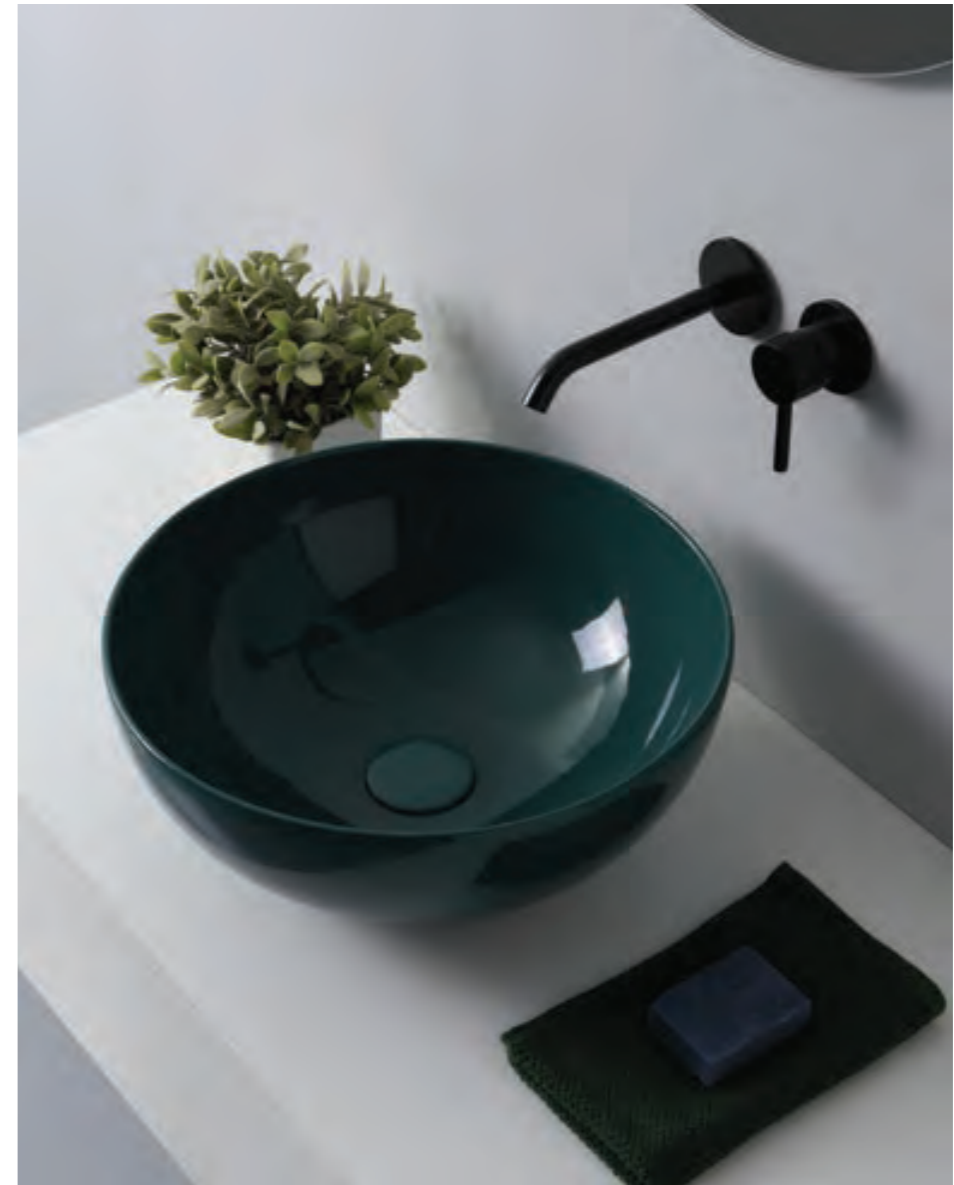

Collezione /Collection- SLIM