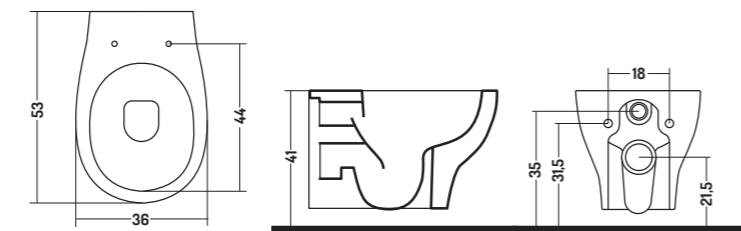

COD. T1005RIM01

WC Sospeso Touch1
(Comprensivo di Fissaggi)

Touch1 Wc Wall Hung
(Fixing Screws Included)

36,3x52x h 35 cm