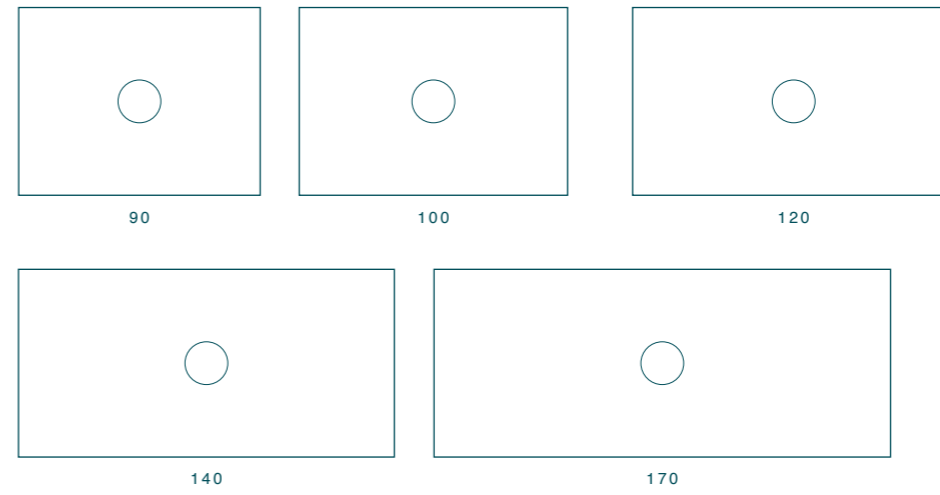

Lavabo Appoggio/
Incasso

Counter/Recessed
Basin

71x51x h 27,9 cm

PIATTO DOCCIA 70
SHOWER TRAY 70

PIATTO DOCCIA 80
SHOWER TRAY 80

Lucidi/Glossy

Satinati/Matt

PIATTO DOCCIA 70