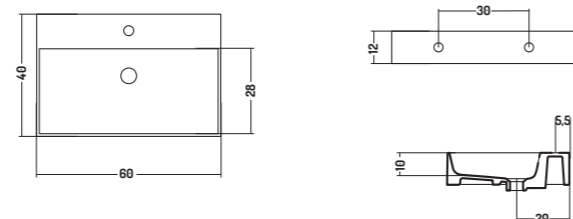

APPOGGIO/PARETE 40

COUNTER/WALL-HUNG 40

COD. SS06040101

Lavabo Appoggio / Parete

Counter/Wall-Hung Basin

60x40x h 12 cm