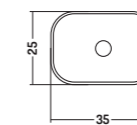

Lavabo da Appoggio

Counter basin

35x25x h 10 cm