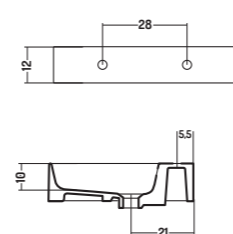

Lavabo da Appoggio

Counter basin

40x38x h 10 cm

COD. SL06048101

Lavabo Appoggio/
Parete / 1 Foro

Counter/Wall-hung
basin / 1 tap hole

60x48x h 12 cm

COD. SL06038001