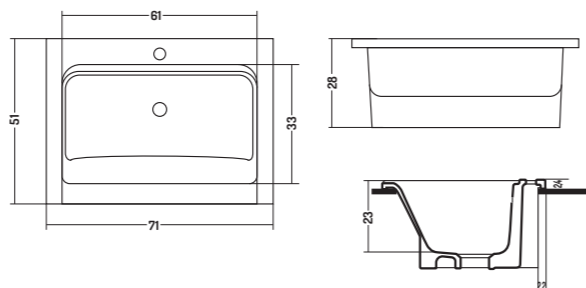

Lavabo Appoggio/
Incasso

Counter/Recessed
Basin

71x51x h 27,9 cm

PIATTO DOCCIA 70
SHOWER TRAY 70

PIATTO DOCCIA 80
SHOWER TRAY 80

Lucidi/Glossy

Satinati/Matt

PIATTO DOCCIA 70