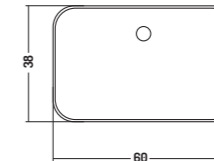

Lavabo da Appoggio

Counter basin

60x38x h 10 cm