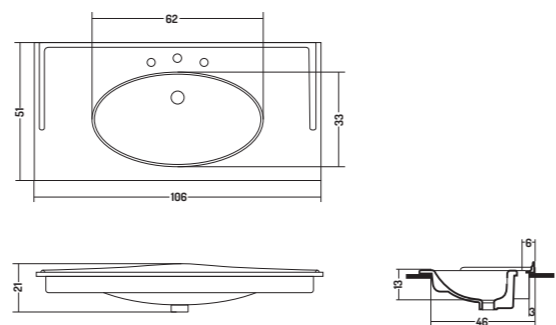

COD. QV10651101
Consolle Incasso 106
Recessed Consolle 106
106x51,5x h 21,5 cm