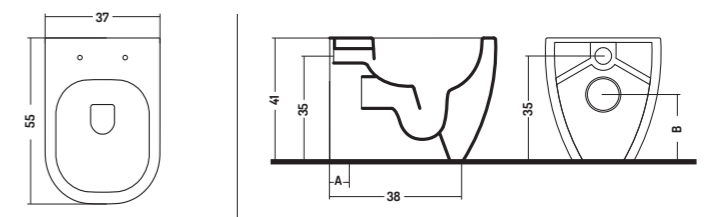

WC/BIDET 55 SCARICO TRASLATO

COD. FV00105501

WC Traslato a Terra
Forever

Forever Adjustable
Floor Standing Wc

55x37x h 41 cm