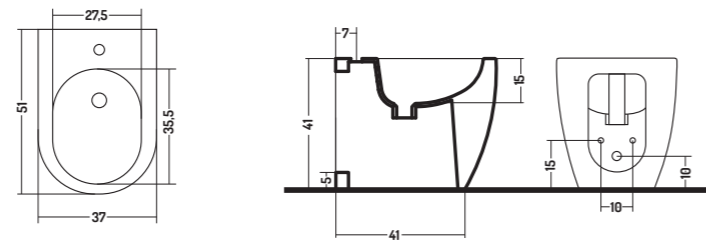

COD. SK005RNF01

WC Sospeso Skip
(Comprensivo di Fissaggi)

SKIP Wc Wall Hung
(fixing screws included)

51x37x h 31 cm