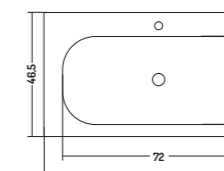

81x46x h 16,8 cm

COD. SO08646101

Lavabo Incasso Soft 86

Recessed basin 86

86x46x h 16,8 cm

CONSOLLE INCASSO 46

CONSOLLE RECESSED 46

COD. SO09146101
 Lavabo Incasso Soft 91
 Recessed basin 91
 91x46x h 16,8 cm