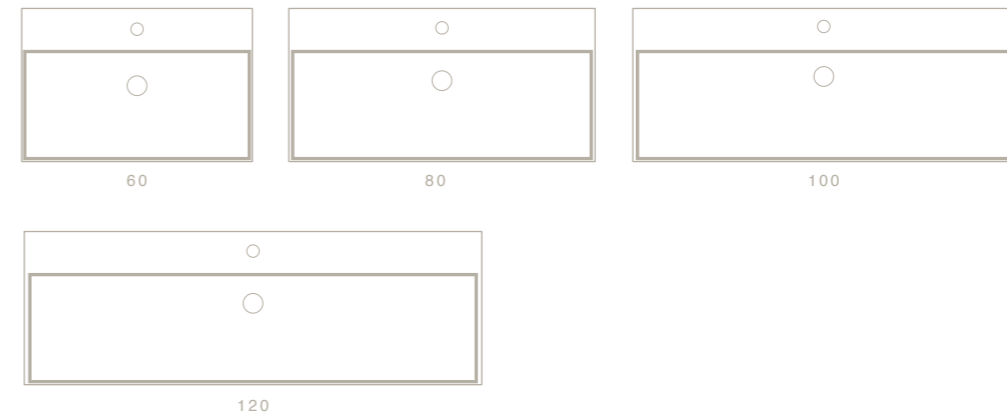

SLIM
SQUARE

APPOGGIO/PARETE 40
COUNTER/WALL-HUNG 40

APPOGGIO/PARETE 46
COUNTER /WALL-HUNG 46

APPOGGIO 38
COUNTER TOP 38

APPOGGIO/PARETE 40 - 46
APPOGGIO 38

COUNTER/WALL-HUNG 40 - 46
COUNTER TOP 38

APPOGGIO/PARETE 40