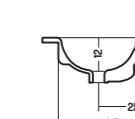

81x46x h 16,8 cm

COD. SO08646101

Lavabo Incasso Soft 86

Recessed basin 86

86x46x h 16,8 cm

CONSOLLE INCASSO 46

CONSOLLE RECESSED 46

COD. SO09146101
 Lavabo Incasso Soft 91
 Recessed basin 91
 91x46x h 16,8 cm