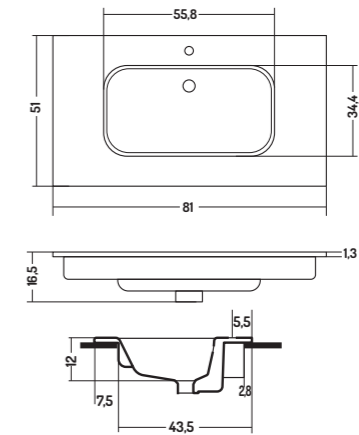

Lucidi/Glossy

Satinati/Matt

Maltaceramica

NORDIC 51

CONSOLLE INCASSO 51

RECESSED CONSOLLE 51

COD. NO09151101

Consolle Incasso 91
Recessed Consolle 91
91x51x h 17 cm