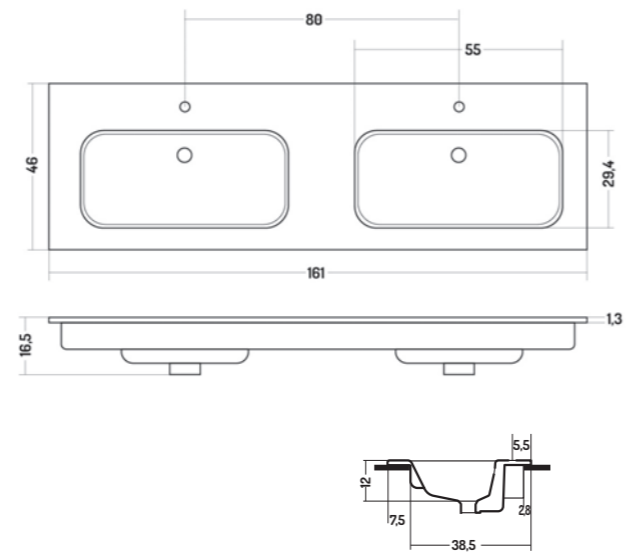

COD. QS16D46101

Consolle Incasso
141 DV

Recessed Consolle
161 DB

161x46x h 17 cm