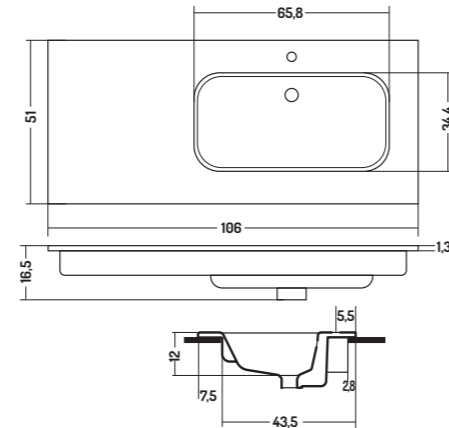

CONSOLLE INCASSO 51

RECESSED CONSOLLE 51

COD. NO106DX101

Consolle Incasso
106 DX

Recessed Consolle
106 R

106x51x h 17 cm

COD. NO106SX101

Consolle Incasso
106 SX