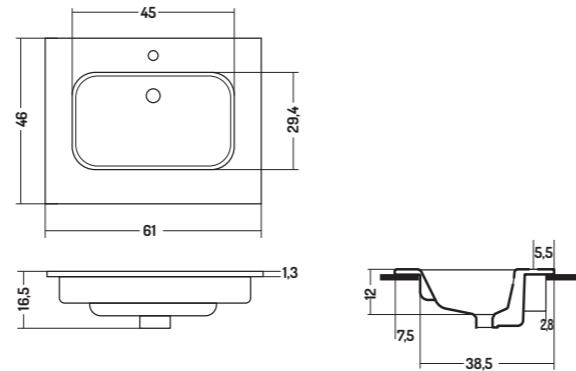

Lucidi/Glossy

Satinati/Matt

Maltaceramica

NORDIC 46

CONSOLLE INCASSO 46

RECESSED CONSOLLE 46

COD. NO06146101

Consolle Incasso 61
Recessed Consolle 61
61x46x h 17 cm