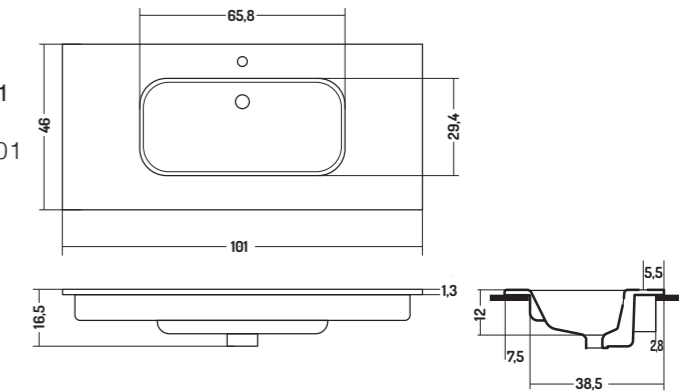

Lucidi/Glossy

Satinati/Matt

Maltaceramica

NORDIC 46

CONSOLLE INCASSO 46

RECESSED CONSOLLE 46

COD. NO10146101

Consolle Incasso 101
Recessed Consolle 101
101x46x h 17 cm