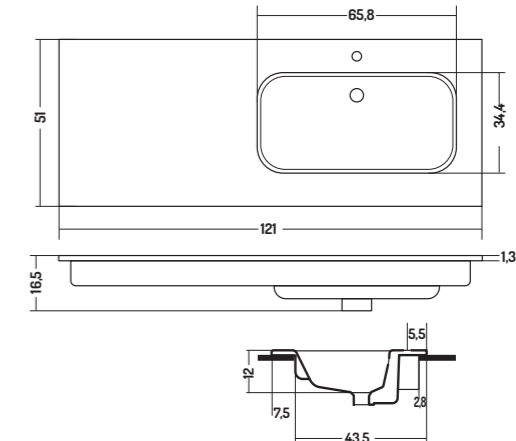

Maltaceramica

NORDIC 51

CONSOLLE INCASSO 51

RECESSED CONSOLLE 51

COD. NO121DX101

Consolle Incasso
121 DX

Recessed Consolle
121 R

121x51x h 17 cm