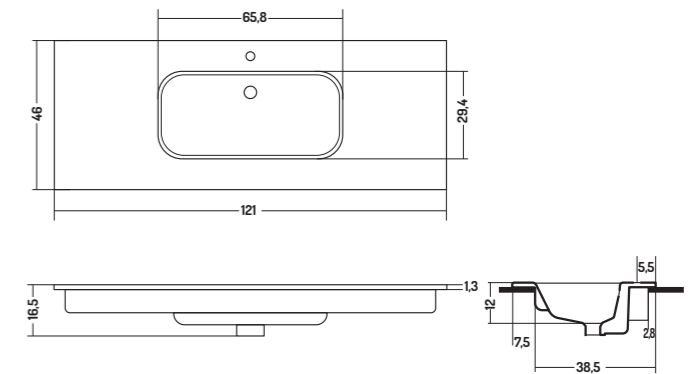

COD. NO12146101

Consolle Incasso 121
Recessed Consolle 121
121x46x h 17 cm