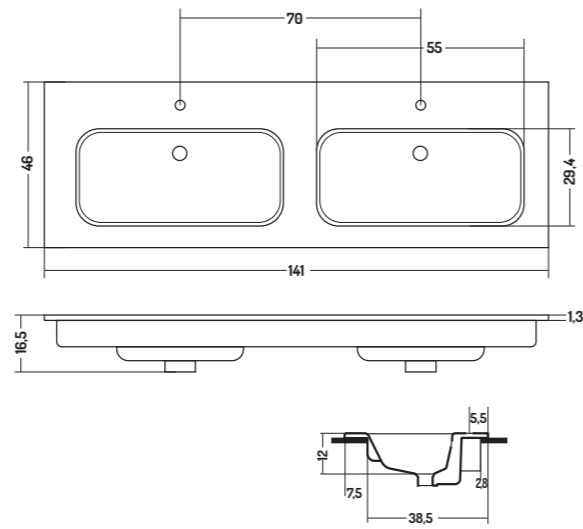

Maltaceramica 

NORDIC 46
CONSOLLE INCASSO 46

RECESSED CONSOLLE 46

COD. NO14D46101

Consolle Incasso
141 DV

Recessed Consolle
141 DB

141x46x h 17 cm

COD. QS16D46101