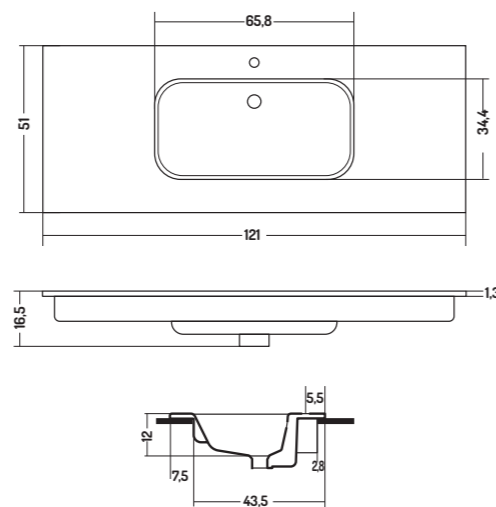

Recessed Consolle
106 L

106x51x h 17 cm

COD. NO12151101

Consolle Incasso
121

Recessed Consolle
121

121x51x h 17 cm

Lucidi/Glossy

Satinati/Matt