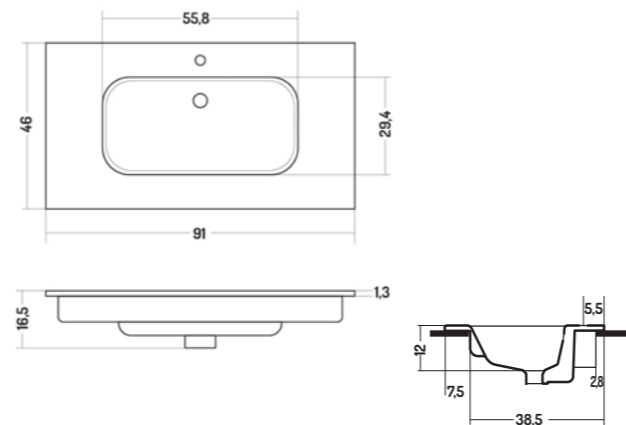

CONSOLLE INCASSO 46

RECESSED CONSOLLE 46

COD. NO06146101

Consolle Incasso 61
Recessed Consolle 61
61x46x h 17 cm

COD. NO08146101

Consolle Incasso 81
Recessed Consolle 81
81x46x h 17 cm

COD. NO09146101

Consolle Incasso 91
Recessed Consolle 91
91x46x h 17 cm