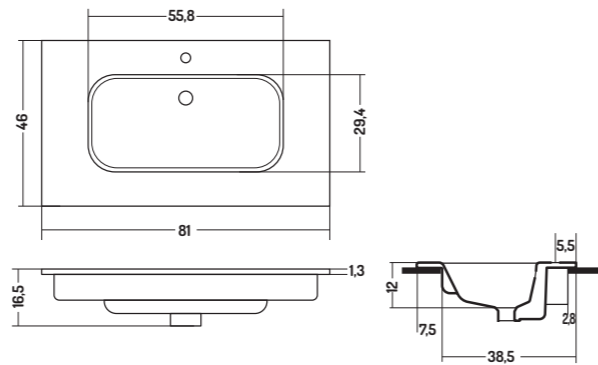

CONSOLLE INCASSO 46

RECESSED CONSOLLE 46

COD. NO06146101

Consolle Incasso 61
Recessed Consolle 61
61x46x h 17 cm

COD. NO08146101

Consolle Incasso 81
Recessed Consolle 81
81x46x h 17 cm

COD. NO09146101

Consolle Incasso 91
Recessed Consolle 91
91x46x h 17 cm