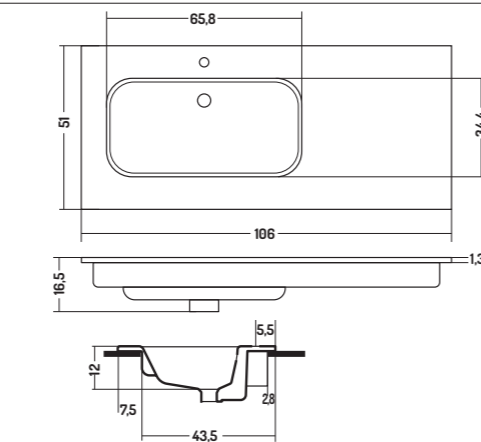

COD. NO106SX101

Consolle Incasso
106 SX

Recessed Consolle
106 L

106x51x h 17 cm